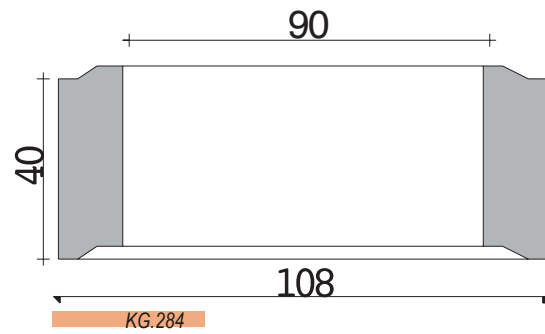

FRONTALE

LATERALE

SUPERIORE

ANELLO PORTACHIUSINO CON FORO 60X60 OPPURE 70X80 CM