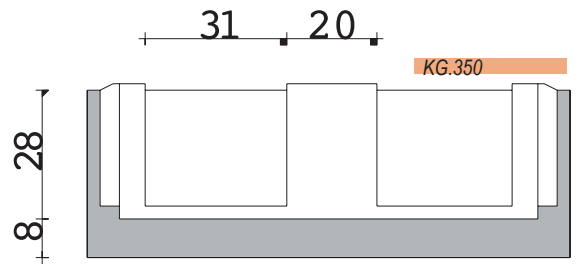

FRONTALE

LATERALE

SUPERIORE

ANELLO PORTACHIUSINO CON FORO 60X60 OPPURE 70X80 CM