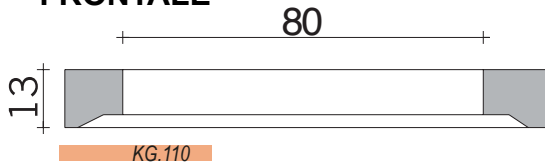

FRONTALE

LATERALE

SUPERIORE

ANELLO PORTACHIUSINO CON FORO 60X60 OPPURE 70X80 CM