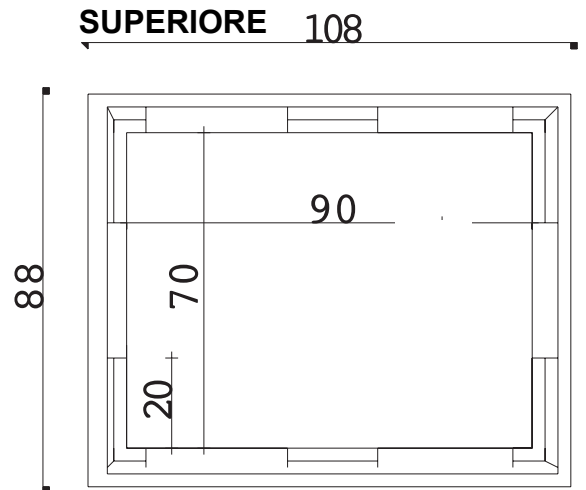

FRONTALE

LATERALE

SUPERIORE

ANELLO PORTACHIUSINO CON FORO 60X60 OPPURE 70X80 CM