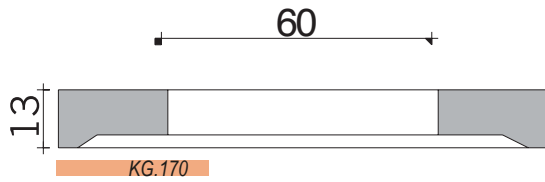

FRONTALE

LATERALE

SUPERIORE

ANELLO PORTACHIUSINO CON FORO 60X60 OPPURE 70X80 CM