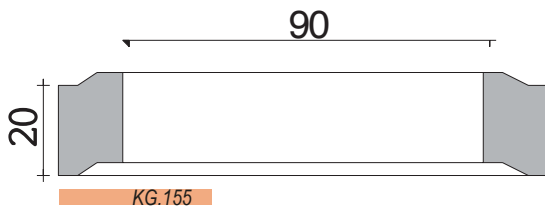

FRONTALE

LATERALE

SUPERIORE

ANELLO PORTACHIUSINO CON FORO 60X60 OPPURE 70X80 CM